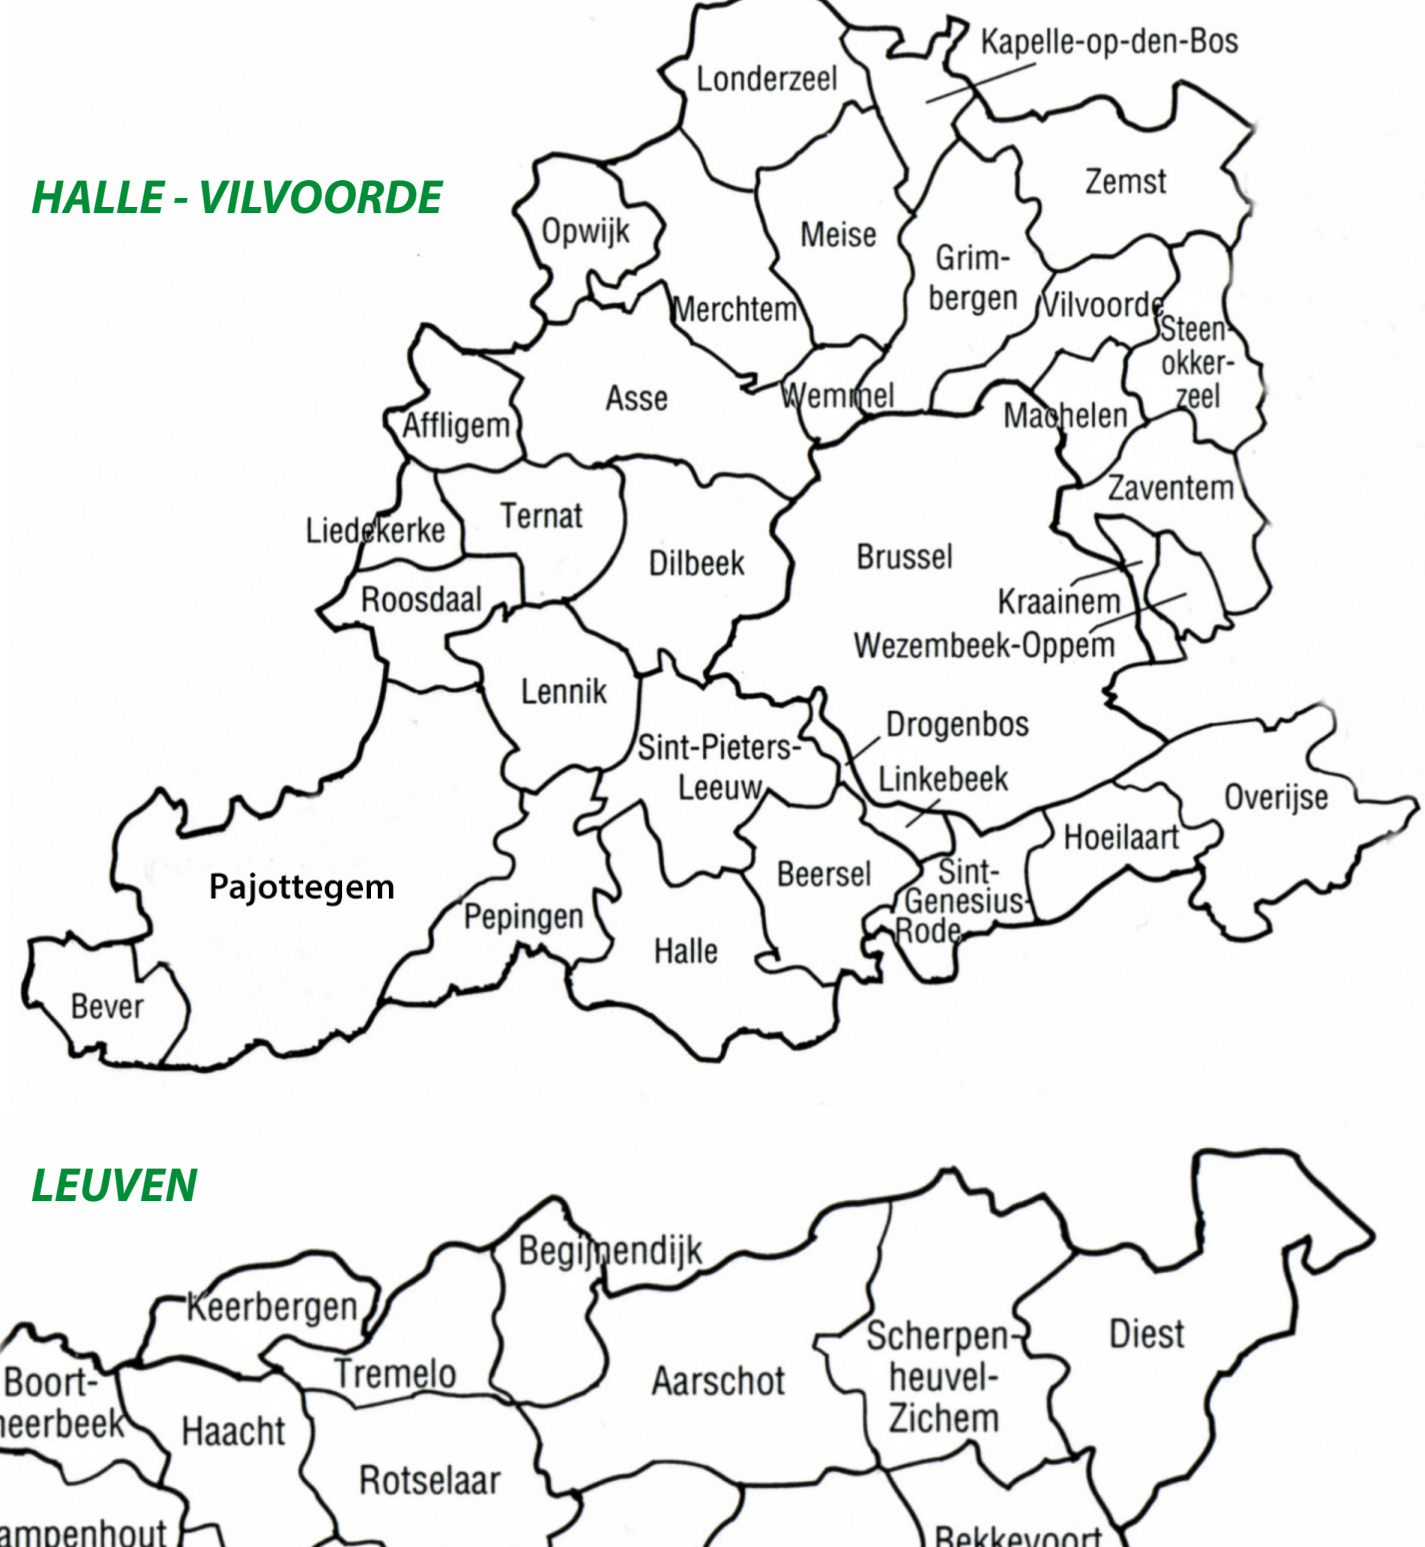

BRUGGE - OOSTENDE

IEPER-VEURNE - DIKSMUIDE

KORTRIJK - ROESELARE - TIELT

EKKLO - GENT

ST NIKLAAS - DENDERMONDE

OUDENAARDE - AALST

HALLE - VILVOORDE

LEUVEN

ANTWERPEN - MECHELEN

TURNHOUT

NOORD LIMBURG

ZUID LIMBURG