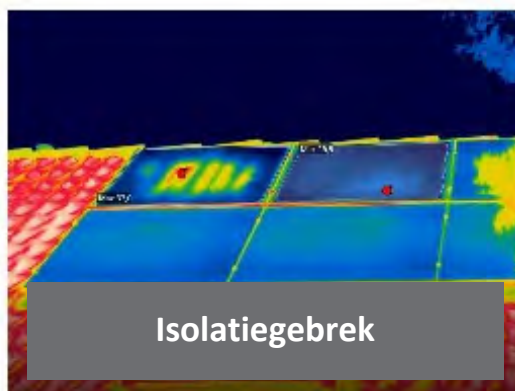

Isolatiegebrek