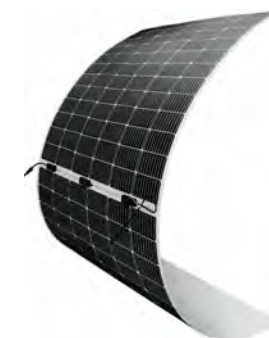

# Zonnepanelen

Bij NRG MAN voorzien we zonnepanelen voor alle soorten daken en dakstructuren. Voldoet uw dak niet aan de nodige stabiliteit? Ook dan hebben wij voor u de ideale oplossing.

**LONGi** Solar

- ⚡ Glas-folie paneel
- ⚡ Half-cut PERC uitvoering
- ⚡ Beste prijs-kwaliteit garantie
- ⚡ 25 jaar vermogensgarantie
- ⚡ TÜV SUD ISO IEC gecertificeerd

**SVMAN**  
Lightweight Solar Pioneer

- ⚡ Glasvrij paneel
- ⚡ Ultra-licht en flexibel
- ⚡ Stijlvolle uitvoering met half-cut technologie
- ⚡ 25 jaar vermogensgarantie
- ⚡ TÜV SUD ISO IEC gecertificeerd